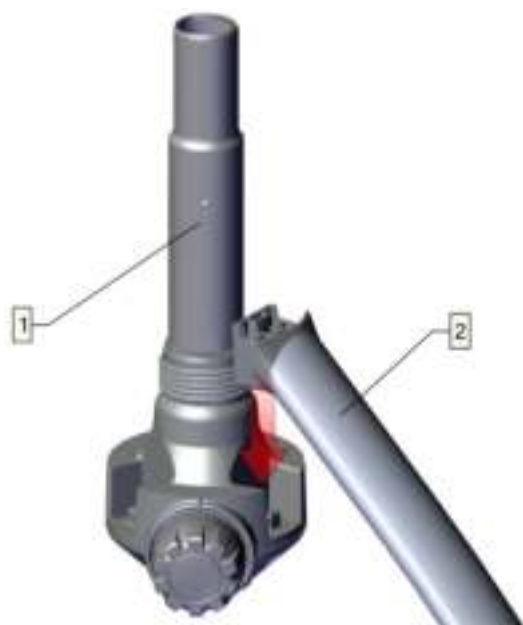

1		x 1	6		x 1
2		x 3	7		x 1
3		x 1	8		x 1
4		x 1			
5		x 1			

Accessories

Item	Spare No.	Item	Spare No.	Item	Spare No.
	8600-220		8600-210		8600-200
	5610-200		8610-300		8600-100
	5650-SP003		98368		

1.